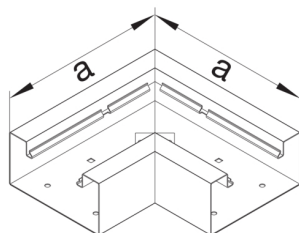

### Plochý roh, BRS65170B, oceloplechový, krémová

Technický list

#### Rozměry

výška kanálu 66 mm

šířka kanálu 170 mm

Rozměr a 250 mm