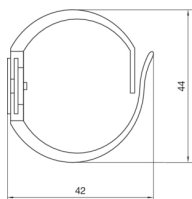

L2242

Propojovací kanál VK flex samolepicí 42x44x500, šedá

Technický list

Provedení

Flexibilní ano

Konfigurace

Provedení boční stěny se štěrbinou

Elektrický proud

Rozměry

délka 500 mm

Šířka štěrbin 8 mm

Šířka lávky 4,5 mm

Instalace, montáž

typ upevnění samolepicí s děrovaným dnem

Kabel

kapacita n-vodičů např. H07Y-U/R/K 1,5 mm² 81

vnitřní / obvyklý průřez 620 mm²

kapacita n-vodičů např. H07Y-U/R/K 2,5 mm² 53

kapacita n-vodičů např. H07Y-U/R/K 1 mm² 101

Normy

Evropská direktiva RoHS dobrovolný souhlas

Klasifikace UL 94 V0

Bezpečnost

neobsahuje halogeny ano