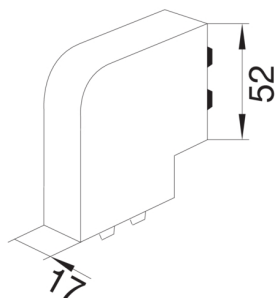

### Plochý roh zárubňové lišty SL 17x52, šedá

Technický list

#### Rozměry

výška kanálu 17 mm

šířka kanálu 52 mm

#### Nastavení

Úhlový rozsah 90 °