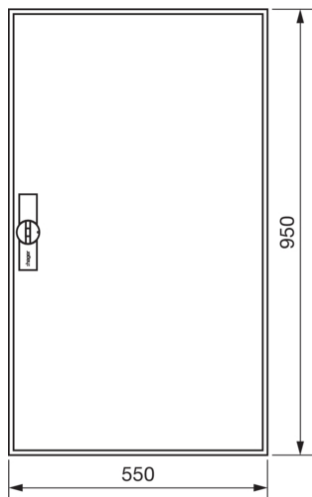

FWB62D

Rozvaděč nástěnný FW, IP44, tř. ochr.II, bez přístrojového roštu, 950x550x161

Technický list

Provedení

typ upevnění nástěnná montáž

Elektrický proud

nominální jmenovitý proud 125 A

Kryt, dveře

typ povrchové úpravy práškovou barvou

Rozměry

hloubka 165 mm

výška 950 mm

šířka 550 mm

Počet modulů 24

Instalace, montáž

Vhodné pro venkovní používání ne