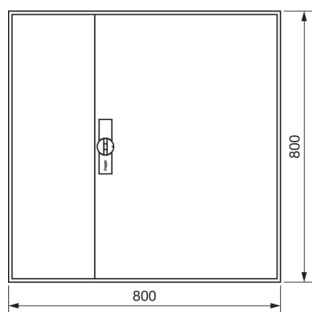

FWB53D

Rozvaděč nástěnný FW, IP44, tř. ochr.II, bez přístrojového roštu, 800x800x161

Technický list

Provedení

typ upevnění nástěnná montáž

Elektrický proud

nominální jmenovitý proud 125 A

Kryt, dveře

Rozměry

hloubka 165 mm

výška 800 mm

šířka 800 mm

Počet modulů 36

Instalace, montáž

Vhodné pro venkovní používání ne

Zařízení