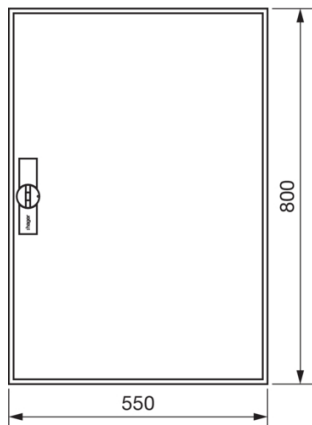

FWB52D

Rozvaděč nástěnný FW, IP44, tř. ochr.II, bez přístrojového roštu, 800x550x161

Technický list

Provedení

typ upevnění nástěnná montáž

Elektrický proud

nominální jmenovitý proud 125 A

Kryt, dveře

typ povrchové úpravy práškovou barvou

Rozměry

hloubka 165 mm

výška 800 mm

šířka 550 mm

Počet modulů 24

Instalace, montáž

Vhodné pro venkovní používání ne