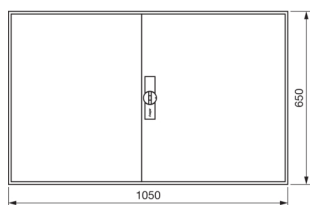

FWB44D

**Rozvaděč nástěnný FW, IP44, tř. ochr.II, bez přístrojového roštu, 650x1050x161**

**Technický list**

**Provedení**

typ upevnění nástěnná montáž

**Elektrický proud**

nominální jmenovitý proud 125 A

**Kryt, dveře**

**Rozměry**

hloubka 165 mm

výška 650 mm

šířka 1050 mm

Počet modulů 48

**Instalace, montáž**

Vhodné pro venkovní používání ne

**Zařízení**