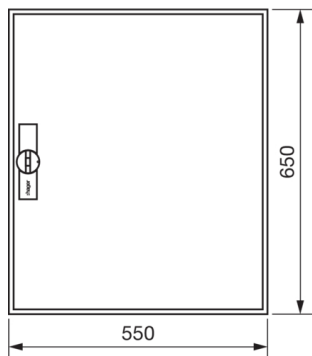

FWB42D

**Rozvaděč nástěnný FW, IP44, tř. ochr.II, bez přístrojového roštu, 650x550x161**

**Technický list**

**Provedení**

typ upevnění nástěnná montáž

**Elektrický proud**

nominální jmenovitý proud 125 A

**Kryt, dveře**

typ povrchové úpravy práškovou barvou

**Rozměry**

hloubka 165 mm

výška 650 mm

šířka 550 mm

Počet modulů 24

**Instalace, montáž**

Vhodné pro venkovní používání ne