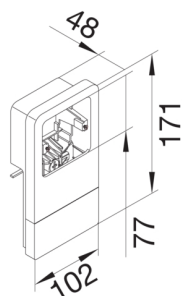

SL201159119010

Přístrojový box univerzální SL20115 bílá

Technický list

Provedení

typ upevnění upínací a šroubovatelný

Kompatibilita

kompatibilní s formátem vestavných zásuvek Standard 60mm

Materiály

Barva RAL RAL 9010 - čistě bílá

materiál umělá hmota

Skupina materiálů Směs materiálů

Rozměry

hloubka 48 mm

výška 206 mm

výška kanálu 115 mm

délka 102 mm

šířka kanálu 20 mm

formát rozvaděčový kryt pro kabely

Příslušenství

vybaveno prázdný

Zařízení

Počet jednotek 1

Normy

certifikace CE