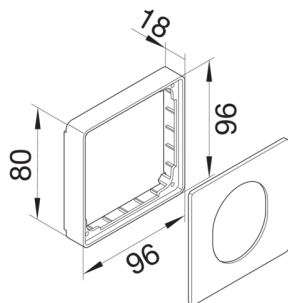

G33747035

Krycí rámeček pro přístroje CEE (sada), sv. šedá

Technický list

Konfigurace

Druh přístroje (přístrojová clona pro kanál pro vestavbu přístroje)	Přístrojová int. zásuvka CEE

Kryt, dveře

Druh montáže OT	Ležící uvnitř
šířka víka	80 mm

Materiály

barva	světle šedá
Barva RAL	RAL 7035 - světle šedá
materiál	bezhalogenový PC-ABS
Skupina materiálů	Plast
typ povrchové úpravy	neléčený

Rozměry

délka	97 mm
šířka otvoru	61 mm
výška otvoru	52 mm

Zařízení

Počet jednotek (přístrojová clona pro kanál pro vestavbu přístroje)	1

Normy

Evropská direktiva RoHs	dobrovolný souhlas

Bezpečnost

krytí IP	IP20
neobsahuje halogeny	ano