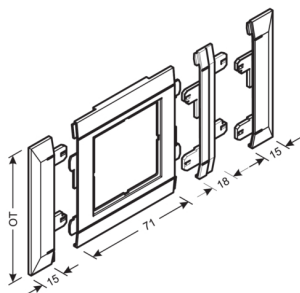

G34827035

Přístrojový rámeček pro vypínač BR120, sv. šedá

Technický list

Provedení

typ upevnění upínací

Konfigurace

Druh přístroje (přístrojová clona pro kanál pro vestavbu přístroje) Přístroje s centrální deskou

modulární 1-nás.

Kryt, dveře

Druh montáže OT Ležící uvnitř

šířka víka 120 mm

Materiály

barva světle šedá

Barva RAL RAL 7035 - světle šedá

materiál PVC

Skupina materiálů Plast

typ povrchové úpravy neléčený

Rozměry

délka 101 mm

šířka otvoru 50 mm

výška otvoru 50 mm

Instalace, montáž

Montáž stohovatelná

Zařízení

Počet jednotek (přístrojová clona pro kanál pro vestavbu přístroje) 1

Bezpečnost

neobsahuje halogeny ne