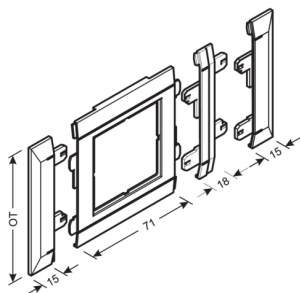

Přístrojový rámeček pro vypínač BR100, bílá

Technický list

Provedení

typ upevnění upínací

Konfigurace

Druh přístroje (přístrojová clona pro kanál pro vestavbu přístroje) Přístroje s centrální deskou

modulární 1-nás.

Kryt, dveře

Druh montáže OT Ležící uvnitř

šířka víka 100 mm

Materiály

Barva RAL RAL 9010 - čistě bílá

materiál PVC

Skupina materiálů Plast

typ povrchové úpravy neléčený

Rozměry

délka 101 mm

šířka otvoru 50 mm

výška otvoru 50 mm

Instalace, montáž

Montáž stohovatelná

Zařízení

Počet jednotek (přístrojová clona pro kanál pro vestavbu přístroje) 1

Bezpečnost

neobsahuje halogeny ne