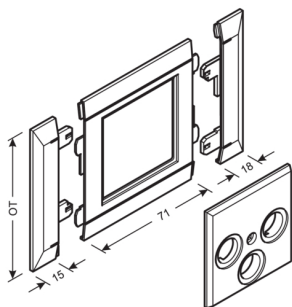

G32569010

Přístroj. rámeček pro TV-R-SAT zásuvky, bezhalogen. (120), bílá

Technický list

Provedení

typ upevnění šroubovatelný

Konfigurace

Druh přístroje (přístrojová clona pro kanál pro vestavbu přístroje) Přístroje s centrální deskou

modulární 1-nás.

Kryt, dveře

Druh montáže OT Ležící uvnitř

šířka víka 120 mm

Materiály

Barva RAL RAL 9010 - čistě bílá

materiál bezhalogenový PC-ABS

Skupina materiálů Plast

typ povrchové úpravy neléčený

Rozměry

délka 100 mm

šířka otvoru 52 mm

výška otvoru 52 mm

Instalace, montáž

Montáž stohovatelná a modulární

Zařízení