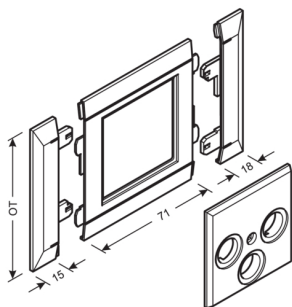

G32559001

Přístroj. rámeček pro TV-R-SAT zásuvky, bezhalogen. (100, krémová)

Technický list

Provedení

typ upevnění šroubovatelný

Konfigurace

Druh přístroje (přístrojová clona pro kanál pro vestavbu přístroje) Přístroje s centrální deskou
modulární 1-nás.

Kryt, dveře

Druh montáže OT Ležící uvnitř
šířka víka 100 mm

Materiály

barva krémově bílá
Barva RAL RAL 9001 - krémově bílá
materiál bezhalogenový PC-ABS
Skupina materiálů Plast
typ povrchové úpravy neléčený

Rozměry

délka 100 mm
šířka otvoru 52 mm
výška otvoru 52 mm

Instalace, montáž

Montáž stohovatelná a modulární

Zařízení

Počet jednotek (přístrojová clona pro kanál pro vestavbu přístroje) 1

Bezpečnost

neobsahuje halogeny ano