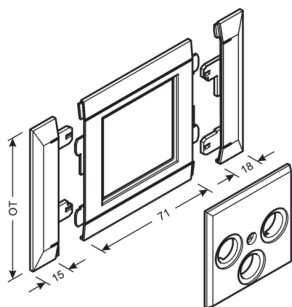

G32469001

Přístroj. rámeček pro TV-R-SAT zásuvky (120), krémová

Technický list

Provedení

typ upevnění šroubovatelný

Konfigurace

Druh přístroje (přístrojová clona pro kanál pro vestavbu přístroje) Přístroje s centrální deskou
modulární 1-nás.

Kryt, dveře

Druh montáže OT Ležící uvnitř
šířka víka 120 mm

Materiály

barva krémově bílá
Barva RAL RAL 9001 - krémově bílá
materiál PVC
Skupina materiálů Plast
typ povrchové úpravy neléčený

Rozměry

délka 100 mm
šířka otvoru 52 mm
výška otvoru 52 mm