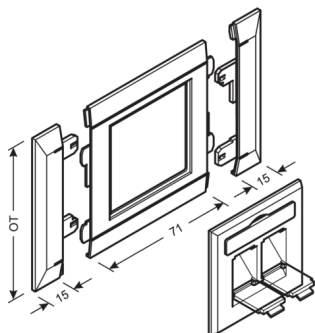

G32257035

Přístroj. rámeček pro datové zásuvky (100), sv. šedá

Technický list

Provedení

typ upevnění upínací

Konfigurace

Druh přístroje (přístrojová clona pro kanál pro vestavbu přístroje) Přístroje s centrální deskou

modulární 1-nás.

Kryt, dveře

Druh montáže OT Ležící uvnitř

šířka víka 100 mm

Materiály

barva světle šedá

Barva RAL RAL 7035 - světle šedá

materiál PVC

Skupina materiálů Plast

typ povrchové úpravy neléčený

Rozměry

délka 100 mm

šířka otvoru 52 mm

výška otvoru 52 mm

Instalace, montáž

Montáž stohovatelná