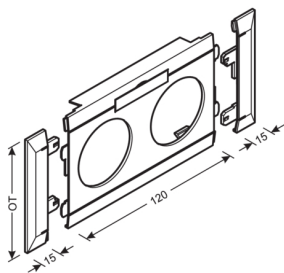

Přístr. rám. pro dvojzásuvku BR120 s pop. štítkem, sv. šedá

Technický list

Provedení

typ upevnění přípnutý

Konfigurace

Druh přístroje (přístrojová clona pro kanál pro vestavbu přístroje) Zásuvka pro kanál 2násobná

G38327035

Kryt, dveře

Druh montáže OT Ležící uvnitř

šířka víka 120 mm

Materiály

barva světle šedá

Barva RAL RAL 7035 - světle šedá

materiál PVC

Skupina materiálů Plast

typ povrchové úpravy neléčený

Rozměry

délka 150 mm

průměr otvoru 45 mm

Zařízení

Počet jednotek (přístrojová clona pro kanál pro vestavbu přístroje) 1

Bezpečnost