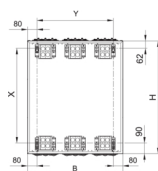

ZB43W

Rozvaděč univers, IP54, tř. ochr. II, 1250x800x205

Technický list

Provedení

typ upevnění

zapuštěná montáž/ nástěnná montáž/ částečně
zapuštěný

Hlavní elektrické prvky

jmenovité napětí

230/400 V

Kryt, dveře

zavírání dveří typu

uzávěr s rukojetí

Počet zámků

1

Materiály

barva

čistě bílá

materiál

ocelový plech

Rozměry

hloubka

205 mm

výška

1250 mm

šířka

800 mm

Zařízení

počet řad v rozvaděči

24

Počet polí

3

Počet klíčů

1

Bezpečnost

Mechanická odolnost vůči nárazům IK

09

krytí IP

IP54

třída izolace

třída izolace II