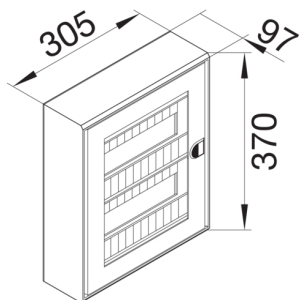

G44047035

Nástěnná rozv. 24 mod s průhl. dvířky pro BRN a BRAN, sv. šedá

Technický list

Provedení

typ upevnění nástěnná montáž

Kryt, dveře

zavírání dveří typu pružinový uzávěr

Materiály

barva světle šedá

materiál umělá hmota

Rozměry

hloubka 97 mm

výška 370 mm

šířka 305 mm

Zařízení

počet řad v rozvaděči 2