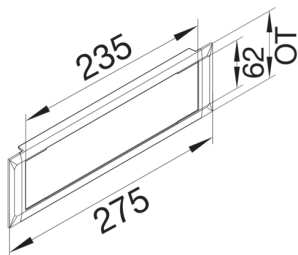

M64309010

Krycí rámeček pro vestavnou rozv. 3 mod. BR100 a BRSN, bílá

Technický list

Provedení

typ upevnění upínací

Konfigurace

modulární 3-nás.

Kryt, dveře

Druh montáže OT Ležící uvnitř

šířka víka 100 mm

Materiály

Barva RAL RAL 9010 - čistě bílá

materiál bezhalogenový PC-ABS

Skupina materiálů Plast

typ povrchové úpravy neléčený

Rozměry

výška kanálu 70 mm

délka 275 mm

šířka kanálu 130 mm

šířka otvoru 235 mm

výška otvoru 60 mm

Zařízení

Počet jednotek (přístrojová clona pro kanál pro vestavbu přístroje) 3

Normy