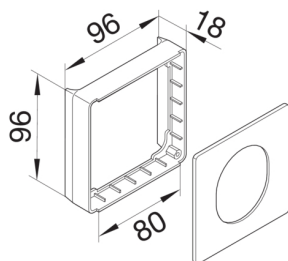

G3375LAN

Krycí rámeček pro přístroje CEE (sada), Alu-lak

Technický list

Konfigurace

Druh přístroje (přístrojová clona pro kanál pro vestavbu přístroje)	Přístrojová int. zásuvka CEE
---	------------------------------

Kryt, dveře

Druh montáže OT	Ležící uvnitř
šířka víka	80 mm

Materiály

barva	aluminium
materiál	bezhalogenový PC-ABS
Skupina materiálů	Plast
typ povrchové úpravy	barvený

Rozměry

délka	97 mm
-------	-------

Zařízení