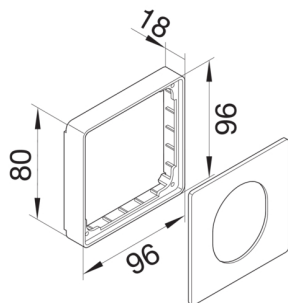

G33747035

Krycí rámeček pro přístroje CEE (sada), sv. šedá

Technický list

Konfigurace

Druh přístroje (přístrojová clona pro kanál pro vestavbu přístroje) Přístrojová int. zásuvka CEE

Kryt, dveře

Druh montáže OT Ležící uvnitř
šířka víka 80 mm

Materiály

barva světle šedá
Barva RAL RAL 7035 - světle šedá
materiál bezhalogenový PC-ABS
Skupina materiálů Plast
typ povrchové úpravy neléčený

Rozměry

délka 97 mm
šířka otvoru 61 mm
výška otvoru 52 mm

Zařízení

Počet jednotek (přístrojová clona pro kanál pro vestavbu přístroje) 1

Normy

Evropská direktiva RoHs dobrovolný souhlas

Bezpečnost

krytí IP IP20
neobsahuje halogeny ano