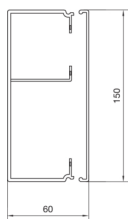

LFH6015109010