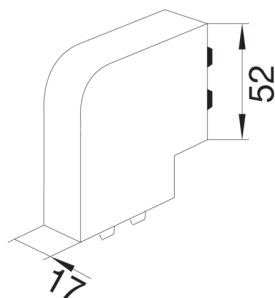

L22479001

Plochý roh zárubňové lišty SL 17x52, krémová

Technický list

Provedení

typ upevnění drží díky víku

Kryt, dveře

víko s těsnící hranou ne

Materiály

barva krémově bílá

Barva RAL RAL 9001 - krémově bílá

materiál PVC

typ povrchové úpravy neléčený

Rozměry

výška kanálu 17 mm

délka 28 mm

šířka kanálu 52 mm

Nastavení

Úhlový rozsah 90 °

Příslušenství

Provedení tvarového dílu tvarový díl krytu

Bezpečnost

neobsahuje halogeny ne