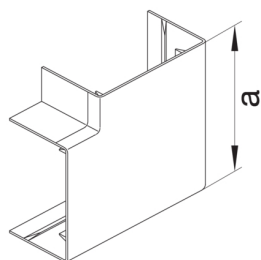

LFF401157030

Plochý roh kanálu LF 40x110, šedá

Technický list

Provedení

typ upevnění připnutý

Kryt, dveře

víko s těsnící hranou ne

Materiály

barva šedá

Barva RAL RAL 7030 - šedivý kámen

materiál bezhalogenový PC-ABS

typ povrchové úpravy neléčený

Rozměry

výška kanálu 40 mm

šířka kanálu 110 mm

Rozměr a 148 mm

Nastavení

Úhlový rozsah 90 °

Příslušenství

Provedení tvarového dílu tvarový díl krytu

Normy

certifikace EN50085-2-1

Bezpečnost

neobsahuje halogeny ano