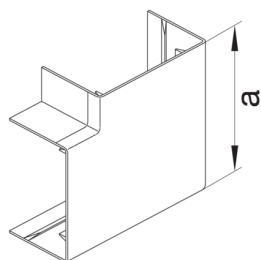

### Plochý roh kanálu LF 40x90, sv. šedá

Technický list

#### Rozměry

výška kanálu 40 mm

šířka kanálu 90 mm

Rozměr a 128 mm