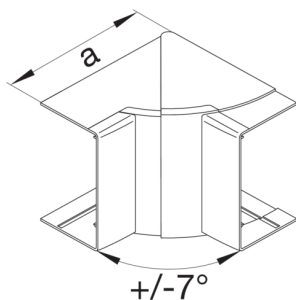

### Vnitřní roh kanálu LF 40x90, krémová

Technický list

#### Rozměry

výška kanálu 40 mm

šířka kanálu 90 mm

Rozměr a 115 mm