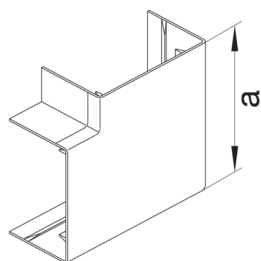

LFF4006570352

LFF400657035

Plochý roh kanálu LF 40x60, sv. šedá

Technický list

Provedení

typ upevnění připnutý

Kryt, dveře

víko s těsnící hranou ne

Materiály

barva světle šedá

Barva RAL RAL 7035 - světle šedá

materiál ABS

typ povrchové úpravy neléčený

Rozměry

výška kanálu 40 mm

šířka kanálu 57 mm

Rozměr a 95 mm

Nastavení

Úhlový rozsah 90 °

Příslušenství

Provedení tvarového dílu tvarový díl krytu

Normy

certifikace EN50085-2-1

Bezpečnost