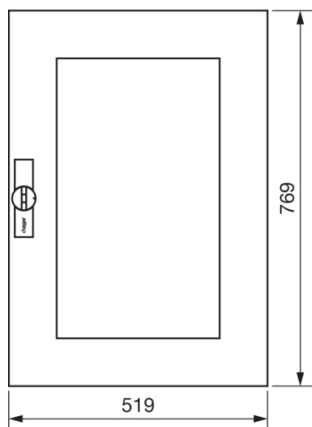

FZ106N

Dveře pravé s uzávěrem průhledné pro FWx/FP52/53/54/55x, 769x519 mm, IP44

Technický list

Kryt, dveře

zavírání dveří typu	výklopná rukojeť kompletní , s táhly
Počet zámků	1

Materiály

barva	čistě bílá
Barva	bílá
Barva RAL	RAL 9010 - čistě bílá
materiál	ocelový plech
typ povrchové úpravy	práškovou barvou

Rozměry

hloubka	12 mm
výška	769 mm
šířka	519 mm

Zařízení

počet řad v rozvaděči	5
Počet polí	2
Počet klíčů	1

Normy

Evropská direktiva WEEE	není dotčeno
-------------------------	--------------

Bezpečnost

krytí IP	IP44
----------	------