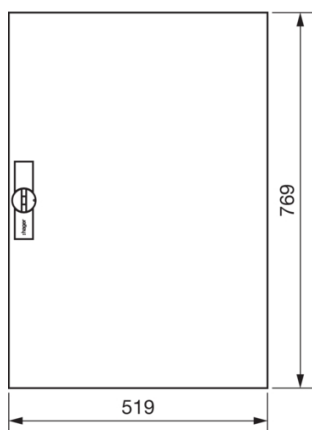

FZ010N

**Dveře pravé s uzávěrem pro FWx/FP52/53/54/55x, 769x519 mm, IP44**

Technický list

**Kryt, dveře**

zavírání dveří typu	výklopná rukojeť kompletní , s táhly
Počet zámků	1

**Materiály**

barva	čistě bílá
Barva	bílá
Barva RAL	RAL 9010 - čistě bílá
materiál	ocelový plech
typ povrchové úpravy	práškovou barvou

**Rozměry**

hloubka	12 mm
výška	769 mm
šířka	519 mm

**Zařízení**

počet řad v rozvaděči	5
Počet polí	2
Počet klíčů	1

**Normy**

Evropská direktiva WEEE	není dotčeno
-------------------------	--------------

**Bezpečnost**