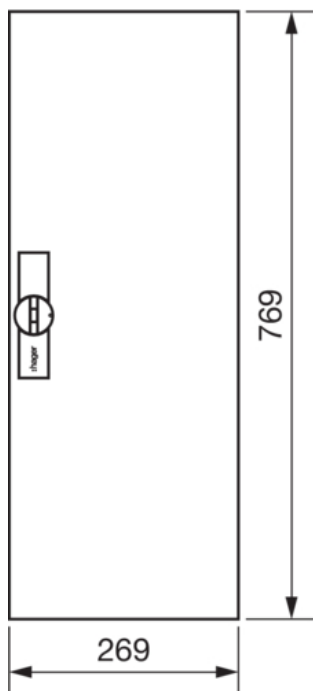

FZ009N

**Dveře pravé s uzávěrem pro FWx/FP51x, 769x269 mm, IP44**

Technický list

**Kryt, dveře**

zavírání dveří typu	výklopná rukojeť kompletní , s táhly
Počet zámků	1

**Materiály**

barva	čistě bílá
Barva	bílá
Barva RAL	RAL 9010 - čistě bílá
materiál	ocelový plech
typ povrchové úpravy	práškovou barvou

**Rozměry**

hloubka	12 mm
výška	769 mm
šířka	269 mm

**Zařízení**

počet řad v rozvaděči	5
Počet polí	1
Počet klíčů	1

**Normy**

Evropská direktiva WEEE	není dotčeno
-------------------------	--------------

**Bezpečnost**