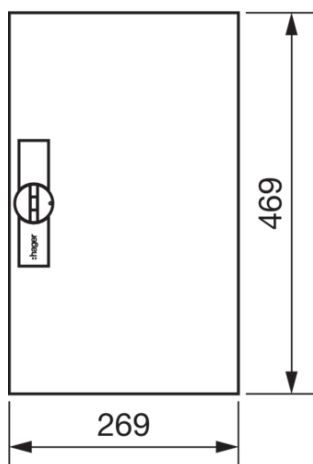

FZ001N

**Dveře pravé s uzávěrem pro FWx/FP31x, 469x269 mm, IP44**

Technický list

**Kryt, dveře**

zavírání dveří typu	výklopná rukojeť kompletní , s táhly
Počet zámků	1

**Materiály**

barva	čistě bílá
Barva	bílá
Barva RAL	RAL 9010 - čistě bílá
materiál	ocelový plech
typ povrchové úpravy	práškovou barvou

**Rozměry**

hloubka	12 mm
výška	469 mm
šířka	269 mm

**Zařízení**

počet řad v rozvaděči	3
Počet polí	1
Počet klíčů	1

**Normy**

Evropská direktiva WEEE	není dotčeno
-------------------------	--------------

**Bezpečnost**