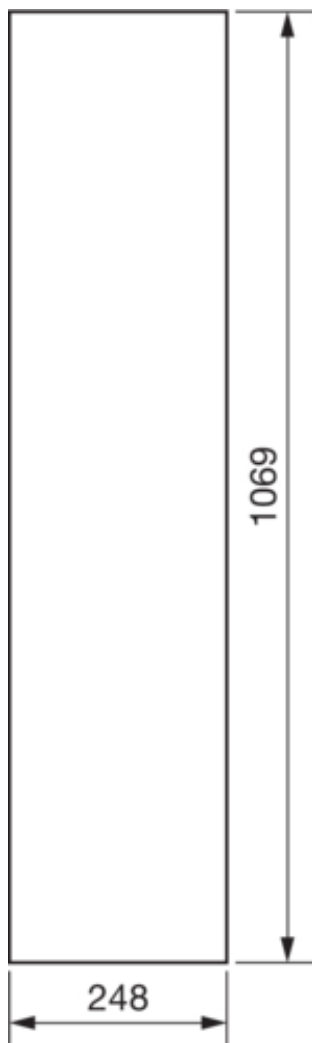

FZ023N

Dveře levé pro FWx/FP73x, 1069x248 mm, IP44/54

Technický list

Kryt, dveře

zavírání dveří typu bez zámku

Materiály

barva čistě bílá

Barva bílá

Barva RAL RAL 9010 - čistě bílá

materiál ocelový plech

typ povrchové úpravy práškovou barvou

Rozměry

hloubka 12 mm

výška 1069 mm

šířka 248 mm

Zařízení

počet řad v rozvaděči 7

Počet polí 1

Normy

Evropská direktiva WEEE není dotčeno

Bezpečnost

krytí IP IP54