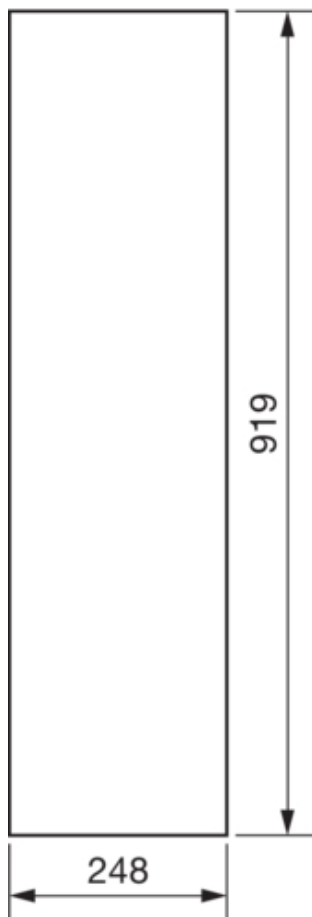

FZ015N

Dveře levé pro FWx/FP63x, 919x248 mm, IP44/54

Technický list

Kryt, dveře

zavírání dveří typu bez zámku

Materiály

barva čistě bílá

Barva bílá

Barva RAL RAL 9010 - čistě bílá

materiál ocelový plech

typ povrchové úpravy práškovou barvou

Rozměry

hloubka 12 mm

výška 919 mm

šířka 248 mm

Zařízení

počet řad v rozvaděči 6

Počet polí 1

Normy

Evropská direktiva WEEE není dotčeno

Bezpečnost

krytí IP IP54