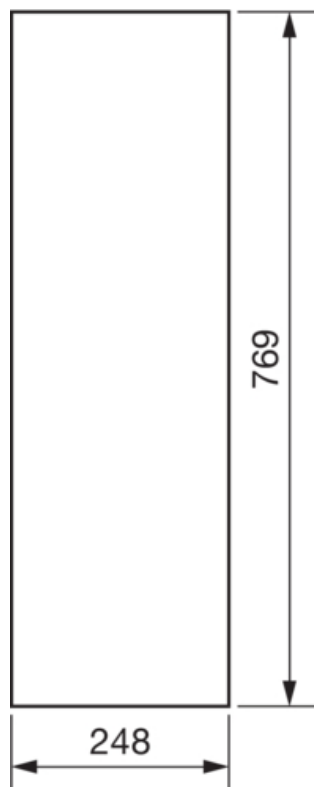

FZ011N

Dveře levé pro FWx/FP53x, 769x248 mm, IP44/54

Technický list

Kryt, dveře

zavírání dveří typu bez zámku

Materiály

barva čistě bílá

Barva bílá

Barva RAL RAL 9010 - čistě bílá

materiál ocelový plech

typ povrchové úpravy práškovou barvou

Rozměry

hloubka 12 mm

výška 769 mm

šířka 248 mm

Zařízení

počet řad v rozvaděči 5

Počet polí 1

Normy

Evropská direktiva WEEE není dotčeno

Bezpečnost

krytí IP IP54