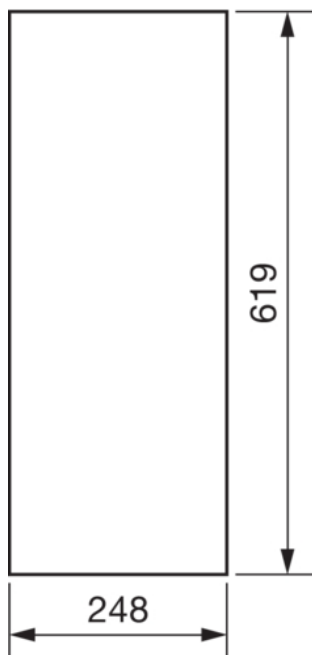

FZ007N

Dveře levé pro FWx/FP43x, 619x248 mm, IP44/54

Technický list

Kryt, dveře

zavírání dveří typu bez zámku

Materiály

barva čistě bílá

Barva bílá

Barva RAL RAL 9010 - čistě bílá

materiál ocelový plech

typ povrchové úpravy práškovou barvou

Rozměry

hloubka 12 mm

výška 619 mm

šířka 248 mm

Zařízení