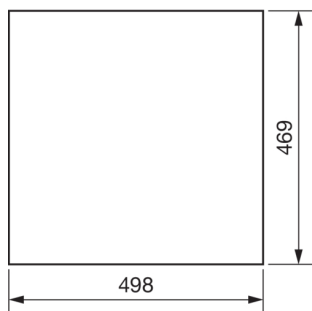

FZ004N

Dveře levé pro FWx/FP34x, 469x498 mm, IP44/54

Technický list

Kryt, dveře

zavírání dveří typu bez zámku

Materiály

barva čistě bílá

Barva bílá

Barva RAL RAL 9010 - čistě bílá

materiál ocelový plech

typ povrchové úpravy práškovou barvou

Rozměry

hloubka 12 mm

výška 469 mm

šířka 498 mm

Zařízení

počet řad v rozvaděči 3

Počet polí 2

Normy

Evropská direktiva WEEE není dotčeno

Bezpečnost

krytí IP IP54