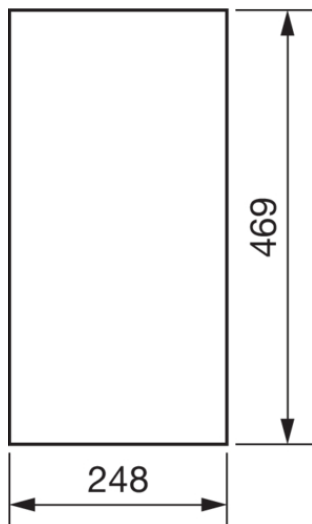

FZ003N

**Dveře levé pro FWx/FP33x, 469x248 mm, IP44/54**

Technický list

**Kryt, dveře**

zavírání dveří typu bez zámku

**Materiály**

barva čistě bílá

Barva bílá

Barva RAL RAL 9010 - čistě bílá

materiál ocelový plech

typ povrchové úpravy práškovou barvou

**Rozměry**

hloubka 12 mm

výška 469 mm

šířka 248 mm

**Zařízení**

počet řad v rozvaděči 3

Počet polí 1

**Normy**

Evropská direktiva WEEE není dotčeno

**Bezpečnost**

krytí IP IP54