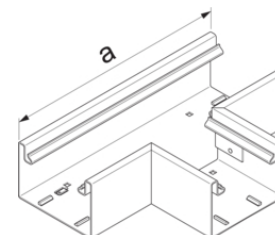

Rámeček pro průchod zdí ocelový plech

Popis	Balení	Obj. č.
Rámeček pro průchod zdí BR65100, dopravní bílá	1	BR65100WLAN
	1	BR65100W9016

**ocelový plech**

Popis	Balení	Obj. č.
Koncovka rámečku průchodu zdí BR 65x100 dopr. bílá	1	BR100WK9016