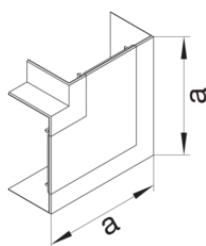

Plochý roh bezhalogenový PC-ABS

Popis	Balení	Obj. č.
Plochý roh, BRP/BRAP 65100, bezhalogenový, bílá	1	BRP651005H9010
Plochý roh, BRP / BRAP 65100, bezhalogen., Alu-lak	1	BRP651005HLAN

Rámeček pro průchod zdí ocelový plech

Popis	Balení	Obj. č.
Rámeček pro průchod zdí kanálu BRAP65100, Alu-lak	1	BRAP65100WLAN

Kryt řezu ocelový plech

Popis	Balení	Obj. č.
Krytka řezu kanálu BRAP65100, Alu-lak	1	BRAP651007LAN