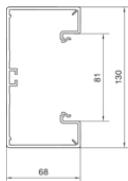

- možnost montáže přístrojů velikosti 45 mm systo pomocí instalačních rámečků

**Materiál**

Tvrzené PVC

**Dodávané barvy**

RAL 9010, bílá

**Dodávané délky** Standardně 2000 mm Ostatní délky na poptávku**Forma dodávky:** Základní profil, víko kanálu je nutno objednat zvlášť**Příslušenství instalční krabice** pro instalaci přístrojů jiných výrobců:

- od všech rozměrů: G2850

**Kanál PVC**

Popis	Balení	Obj. č.
Parapetní kanál BR plast. 65130, dopr. bílá	8	<b>BR6513019016</b>

**Víko PVC**

Popis	Balení	Obj. č.
Víko parapet. kanálu BR, 80mm, plast, dopr. bílá	16	<b>BR08029016</b>