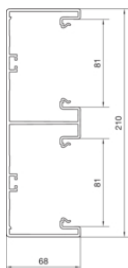

- parapetní elektroinstalační kanál s víkem šířky 80 mm
- víko je po uzavření v rovině se spodním dílem
- možnost montáže jakýchkoliv velikostí hranatých přístrojů včetně dvojzásuvek
- s perforací ve vzdálenosti 50 mm pro montáž na konzole nebo 250 mm pro montáž na zeď
- vnější a vnitřní roh s nastavitelným úhlem +/- 5° v bezhalogenovém provedení
- možnost montáže přístrojů Ecoline nebo přístrojů jiných výrobců do tělesa kanálu

- možnost montáže přístrojů velikosti 45 mm systo pomocí instalačních rámečků

Materiál

Tvrzené PVC

Dodávané barvy

RAL 9010, bílá

Dodávané délky Standardně 2000 mm Ostatní délky na poptávku**Forma dodávky:** Základní profil, víko kanálu je nutno objednat zvlášť**Příslušenství instalční krabice** pro instalaci přístrojů jiných výrobců:

- od všech rozměrů: G2850

**Kanál PVC**

| Popis | Balení | Obj. č. |
|--|--------|----------------------|
| Parapetní kanál BR plast. 65210 (2x80), dopr. bílá | 8 | BR652101D9016 |

**Víko PVC**

| Popis | Balení | Obj. č. |
|--|--------|-------------------|
| Víko parapet. kanálu BR, 80mm, plast, dopr. bílá | 16 | BR08029016 |