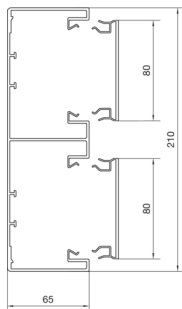

BRP65210D19016

Parapetní kanál BRP plast. 65210D, dopravní bílá

Technický list

Kompatibilita

kompatibilní s formátem vestavných zásuvek Standard 60mm, CEE, Ecoline, EIB

Připojení

spojení kanálu spojky samostarně

Kapacita

kapacita kabelů prům. 11 mm s / bez přístrojů 20 / 60

Kryt, dveře

Druh montáže OT Ležící uvnitř

šířka víka 80 mm

počet nasaditelných vík 2

Materiály

barva RAL 9016

materiál PVC

Skupina materiálů Plast

typ povrchové úpravy neléčený

Rozměry

výška kanálu 70 mm

délka 2000 mm

šířka kanálu 210 mm

Kabel

vnitřní / obvyklý průřez 10600 mm²

Zařízení

počet nástrčných dělicích přepážek 4

Počet komor 2 / 4

Normy

Evropská direktiva RoHs dobrovolný souhlas

Bezpečnost

krytí IP IP40