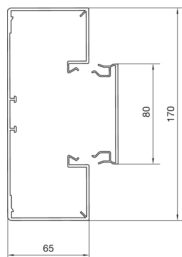

BRP6517019016

Parapetní kanál BRP plast. 65170, dopravní bílá

Technický list

Kompatibilita

kompatibilní s formátem vestavných zásuvek Standard 60mm, CEE, Ecoline, EIB

Připojení

spojení kanálu spojky samostárně

Kapacita

kapacita kabelů prům. 11 mm s / bez přístrojů 38 / 57

Kryt, dveře

Druh montáže OT Ležící uvnitř

šířka víka 80 mm

počet nasaditelných vík 1

Materiály

barva RAL 9016

materiál PVC

Skupina materiálů Plast

typ povrchové úpravy neléčený

Rozměry

výška kanálu 65 mm

délka 2000 mm

šířka kanálu 170 mm

Kabel

vnitřní / obvyklý průřez 9000 mm²

Zařízení

počet nástrčných dělicích přepážek 2

Počet komor 1 / 2

Normy

Evropská direktiva RoHs dobrovolný souhlas

Bezpečnost

krytí IP IP40