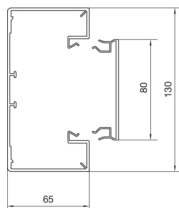

BRP6513019016

Parapetní kanál BRP plast. 65130, dopravní bílá

Technický list

Kompatibilita

kompatibilní s formátem vestavných zásuvek Standard 60mm, CEE, Ecoline, EIB

Připojení

spojení kanálu spojky samostarně

Kapacita

kapacita kabelů prům. 11 mm s / bez přístrojů 20 / 40

Kryt, dveře

Druh montáže OT Ležící uvnitř

šířka víka 80 mm

počet nasaditelných vík 1

Materiály

barva RAL 9016

materiál PVC

Skupina materiálů Plast

typ povrchové úpravy neléčený

Rozměry

výška kanálu 65 mm

délka 2000 mm

šířka kanálu 130 mm

Kabel

vnitřní / obvyklý průřez 6800 mm²

Zařízení

počet nástrčných dělicích přepážek 2

Počet komor 1 / 2

Normy

Evropská direktiva RoHs dobrovolný souhlas

Bezpečnost

krytí IP IP40

neobsahuje halogeny ne

Podmínky použití

Provozní teplota -5...60 °C