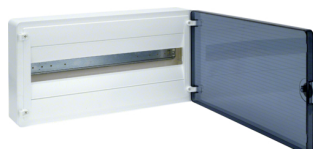

Bezpečnost

Mechanická odolnost vůči nárazům IK IK07

krytí IP IP40

třída izolace třída izolace II

neobsahuje halogeny ano

VS122TD

VS122TD1