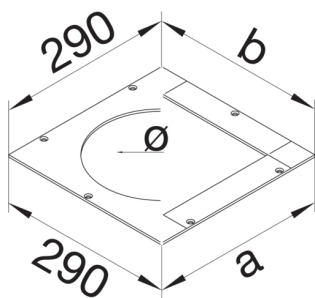

UDM2000BLD

Zaslepovací montážní rám pro podlahové krabice, velikost 2

Technický list

Materiály

barva	pozinkovaná
materiál	ocelový plech
Skupina materiálů	Ocel

Rozměry

délka	290 mm
šířka	290 mm

Normy