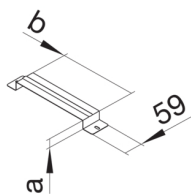

UKB340480

Přichytka pro podlahové kanály (340 x 48 mm) na betonovou desku

Technický list

Konfigurace

modulární kanálové připojení

Materiály

barva pozinkovaná
materiál ocelový plech
Skupina materiálů Ocel
typ povrchové úpravy pozinkovaný

Rozměry

výška kanálu 48 mm
délka 59 mm
šířka kanálu 340 mm
Rozměr a 48 mm
Rozměr b 340 mm

Normy

certifikace EN50085-2-2
Evropská direktiva RoHS dobrovolný souhlas

Bezpečnost

neobsahuje halogeny ano