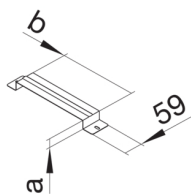

UKB340280

Přichytka pro podlahové kanály (340 x 28 mm) na betonovou desku

Technický list

Konfigurace

modulární kanálové připojení

Materiály

barva pozinkovaná
materiál ocelový plech
Skupina materiálů Ocel
typ povrchové úpravy pozinkovaný

Rozměry

výška kanálu 28 mm
délka 59 mm
šířka kanálu 340 mm
Rozměr a 28 mm
Rozměr b 340 mm

Normy

certifikace EN50085-2-2
Evropská direktiva RoHS dobrovolný souhlas

Bezpečnost

neobsahuje halogeny ano