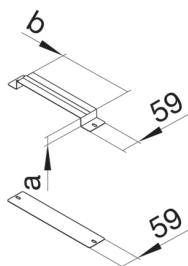

### Spojka pro elektrické a mechanické pospojení (240 x 48 mm)

Technický list

#### Rozměry

výška kanálu 48 mm  
délka 59 mm  
šířka kanálu 240 mm  
Rozměr a 48 mm  
Rozměr b 240 mm